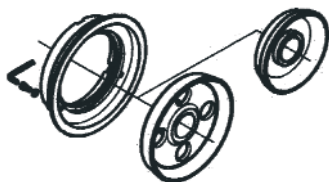

**678** Equilibratrice per ruote da camion (ed auto), con motore e bassa velocità. Freno a tamburo. Completa di sollevatore pneumatico con portata max.200 kg. Funzioni ALU per cerchi in lega leggera.  
 Équilibreuse pour poids lourd (et V. L.), lancement par moteur, baisse vitesse. Freins à tambour. Complète d'élévateur pneumatique, capacité maxi 200 kg. Fonctions ALU pour roues en alliage.  
 Balancing machine for trucks (and cars), motor operated, low speed. Drum brake. Complete with pneumatic lift, max capacity 200 kg. ALU functions for light alloy rims.  
 Radauswuchtmaschine für LKW (u. PKW), Radanlaufen durch Motor, niedrige Drehzahl. Trommeibremse. Kpl. mit pneumatischem Heber, max. Radlast 200 kg. ALU-Funktionen für Leichtmetallfelgen.

### STANDARD ACCESSORIES

Coni adattatori per cerchi con foro da 76 a 178mm  
 Cone adaptor for rims with central hole from 76 to 178 mm  
 Bride à cônes pour jantes avec trou central de 76 à 178 mm  
 Flansch mit Kegeln für Felgen mit Zentralbohrung von 76 zu 178 mm

### OPTIONAL ACCESSORIES

Coni adattatori per ruote da vettura  
 Cone adaptor for car wheels  
 Bride à cônes pour roues voitures  
 Kegelfansch für PKW-Räder

DATI TECNICI	DONNEES TECHNIQUES	TECHNICAL DATES	TECHNISCHE DATEN	678
Alimentazione Monofase 110-220 Volt	Alimentation standard Singlephase 110/220 Volt	Standard power supply Monophase 110/220 Volt	Stromversorgung Einphasing 110/220 Volt	50/60Hz
Precisione	Balancing	Précision d'équilibrage	Auswuchtgüte	1gr
Larghezza cerchio	Rim width	Largeur jante	Folgenbreite	1,5" 20"
Diametro cerchio	Rim diameter	Diamètre jante	Felgendurchmesser	10" 26"
Peso max. ruota	Wheel max weight	Poids maxi de la roue	Max Radgewicht	200Kg
Dimensioni imballo	Package dimensions	Dimensions emballage	Verpackungsabmessungen	cm106x87x107h
Peso lordo (con accessori)	Gross weight (with std accessories)	Poids lourd (avec accessoires standard)	Bruttogewicht (mit Standardzubehör)	240Kg