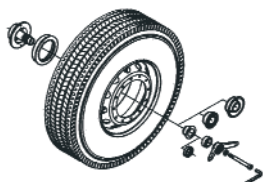

**678** Equilibratrice per ruote da camion (ed auto), con motore e bassa velocità. Freno a tamburo. Completa di sollevatore pneumatico con portata max.200 kg. Funzioni ALU per cerchi in lega leggera.  
 Équilibreuse pour poids lourd (et V. L.), lancement par moteur, baisse vitesse. Freins à tambour. Complète d'élévateur pneumatique, capacité maxi 200 kg. Fonctions ALU pour roues en alliage.  
 Balancing machine for trucks (and cars), motor operated, low speed. Drum brake. Complete with pneumatic lift, max capacity 200 kg. ALU functions for light alloy rims.  
 Radauswuchtmaschine für LKW (u. PKW), Radanlaufen durch Motor, niedrige Drehzahl. Trommeibremse. Kpl. mit pneumatischem Heber, max. Radlast 200 kg. ALU-Funktionen für Leichtmetallfelgen.

### STANDARD ACCESSORIES

Coni adattatori per cerchi con foro da 76 a 178mm  
 Cone adaptor for rims with central hole from 76 to 178 mm  
 Bride à cônes pour jantes avec trou central de 76 à 178 mm  
 Flansch mit Kegeln für Felgen mit Zentralbohrung von 76 zu 178 mm

### OPTIONAL ACCESSORIES

Coni adattatori per ruote da vettura  
 Cone adaptor for car wheels  
 Bride à cônes pour roues voitures  
 Kegelfansch für PKW-Räder

DATI TECNICI	DONNEES TECHNIQUES	TECHNICAL DATES	TECHNISCHE DATEN	678
Alimentazione Monofase 110-220 Volt	Alimentation standard Singlephase 110/220 Volt	Standard power supply Monophase 110/220 Volt	Stromversorgung Einphasing 110/220 Volt	50/60Hz
Precisione	Balancing	Précision d'équilibrage	Auswuchtgüte	1gr
Larghezza cerchio	Rim width	Largeur jante	Folgenbreite	1,5" 20"
Diametro cerchio	Rim diameter	Diamètre jante	Felgendurchmesser	10" 26"
Peso max. ruota	Wheel max weight	Poids maxi de la roue	Max Radgewicht	200Kg
Dimensioni imballo	Package dimensions	Dimensions emballage	Verpackungsabmessungen	cm106x87x107h
Peso lordo (con accessori)	Gross weight (with std accessories)	Poids lourd (avec accessoires standard)	Bruttogewicht (mit Standardzubehör)	240Kg