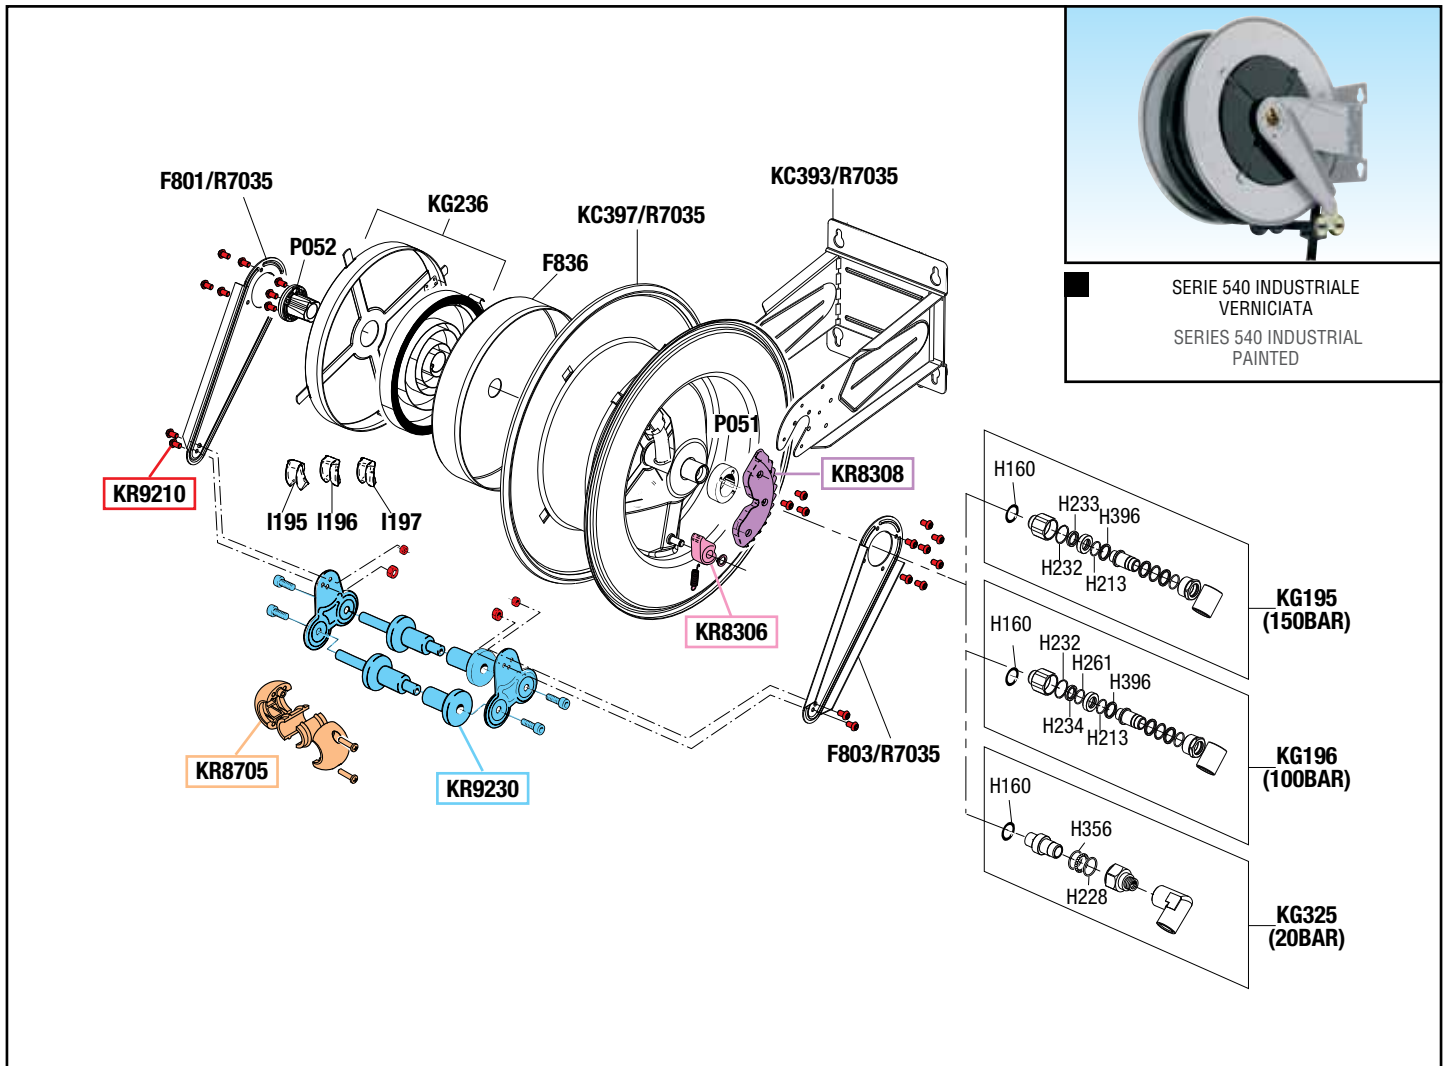

VISTA ESPLOSA - EXPLODED VIEW

SERIE 540 INDUSTRIALE
VERNICIATA
SERIES 540 INDUSTRIAL
PAINTED

GUIDA RICAMBI - SPARE PARTS GUIDE

KIT RICAMBI

OGNI KIT SOTTO RIPORTATO COMPRENDE I RICAMBI EVIDENZIATI CON LO STESSO COLORE E LE RELATIVE GUARNIZIONI. QUESTI RICAMBI NON SONO FORNIBILI SEPARATAMENTE TRANNE QUELLI CODIFICATI.

SPARE PARTS KITS

EACH KIT SHOWN WITH THE SAME COLOR INCLUDES ALSO THE GASKETS. THE SPARE PARTS INCLUDED IN THE KIT CAN'T BE SUPPLIED SEPARATELY EXCEPT THOSE SHOWN WITH A PROPER CODE.

CODICE CODE	DESCRIZIONE DESCRIPTION	Q.TÀ QTY
KR8306	DENTE D'ARRESTO DETENT	1
KR8308	KIT CREMAGLIERA RACK KIT	1
KR8807	TAMPONE FERMATUBO HOSE STOP	1
KR9210	SET VITI ARROTOLATORE SET OF SCREWS FOR HOSE REEL	1
KR9230	KIT PORTA RULLI ARROTOLATORE ROLLERS HOLDING KIT FOR HOSE REEL	1

ELENCO RICAMBI FORNIBILI SINGOLARMENTE

LIST OF SPARE PARTS WHICH CAN BE SUPPLIED SEPARATELY

CODICE CODE	DESCRIZIONE DESCRIPTION	Q.TÀ QTY
F801/R7035	BRACCIO ORIENTABILE SWINGING ARM	1
F803/R7035	BRACCIO ORIENTABILE SWINGING ARM	1
F836	CARTER COVER	1
I195	INSERTO USCITA TUBO Ø34-38 HOSE OUTLET PROTECTION	1
I196	INSERTO USCITA TUBO Ø30-34 HOSE OUTLET PROTECTION	1
I197	INSERTO USCITA TUBO Ø26-30 HOSE OUTLET PROTECTION	1
KC393/R7035	SUPPORTO ARROTOLATORE HOSE REEL SUPPORT	1
KC397/R7035	TAMBURO 510 510 HOSE REEL DRUM	1
KG236	CARTER-MOLLA COVER-SPRING GROUP	1
KG195	SNODO OLIO 150 BAR JOINT OIL 150 BAR	1
KG196	SNODO ACQUA 100 BAR JOINT WATER 100 BAR	1
KG325	SNODO ALTA PORTATA 1" G JOINT HIGH FLOW 1" G	1
P051	BOCCOLA LATO CREMAGLIERA BUSH	1
P052	BOCCOLA LATO MOLLA BUSH	1

ELENCO GUARNIZIONI SNODI

JOINTS GASKETS LIST

CODICE CODE	DESCRIZIONE DESCRIPTION	Q.TÀ QTY
H160	O-RING 2093 O-RING 2093	1
H213	GUARNIZIONE OR 2087 VITON GASKET	1
H228	O-RING 4112 "VITON" O-RING 4112 "VITON"	1
H232	GUARNIZIONE GASKET	1
H233	GUARNIZIONE GASKET	1
H234	GUARN. OR 2131 DI 087 VITON GASKET	1
H261	RONDELLA IN PTFE PTFE WASHER	1
H356	O-RING 3106 "VITON" O-RING 3106 "VITON"	1
H396	RONDELLA IN PTFE PTFE WASHER	1